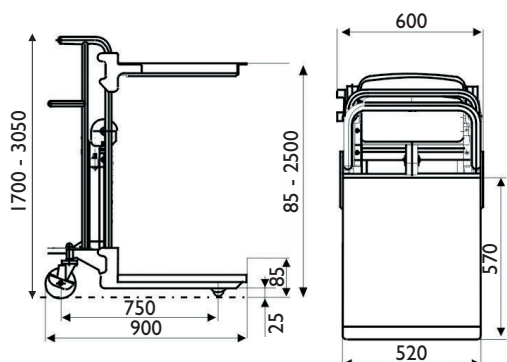

MINI STABLER

Manuel mini stabler til halvpaller

- Løftehøjde på 2500 mm
- Kan benyttes både som arbejdsbord og stabler
- Specielt velegnet, hvor pladsen er trang
- Sammenklappelig
- Aluramme - let
- Justerbare gaffler

Nem hævnng og sænkning af last

AHS25-181

Model	AHS25-181	
Løftekapacitet	kg	180
Løftefunktion	Manuel	
Løftehøjde	mm	2500
Gaffellængde	mm	570
Gaffelbredde	mm	520
Styrehjul	mm	Ø 200
Gaffelhjul	mm	Ø 50
Vægt	kg	60
Varenr.	8610181	