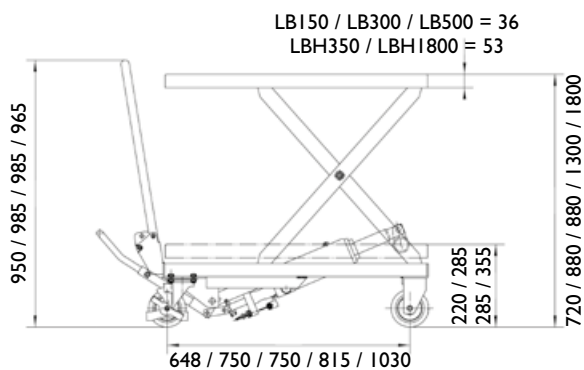

LØFTEVOGNE

Hydraulisk løftevogn med trinløs højdejustering

- Sikrer ergonomisk korrekt arbejdshøjde og løftestilling
- Hæves ved hjælp af fodpedal
- Monteret med 2 faste samt 2 svingbare hjul med bremse
- Robust og betjeningsvenlig
- Leveres med 5 forskellige løftekapaciteter og 4 forskellige løftehøjder

Svingbare hjul med bremse

Kompakt design

LB150

LB300

LB500

LBH350

LBH1800

Model		LBH150	LB300	LB500	LBH350	LBH1800
Løftekapacitet	kg	150	300	500	350	800
Løftefunktion		Manuel	Manuel	Manuel	Manuel	Manuel
Min. højde	mm	220	285	285	355	500
Max. højde	mm	720	880	880	1300	1800
Bordplade	mm	450 x 700	500 x 815	500 x 815	500 x 910	510 x 1000
Hjulstørrelse	mm	Ø 150 x 40	Ø 150 x 40	Ø 150 x 40	Ø 150 x 40	Ø 150 x 40
Vægt	kg	46	77	81	105	182
Varenr.		8515075	8530075	8550075	8535076	8680076