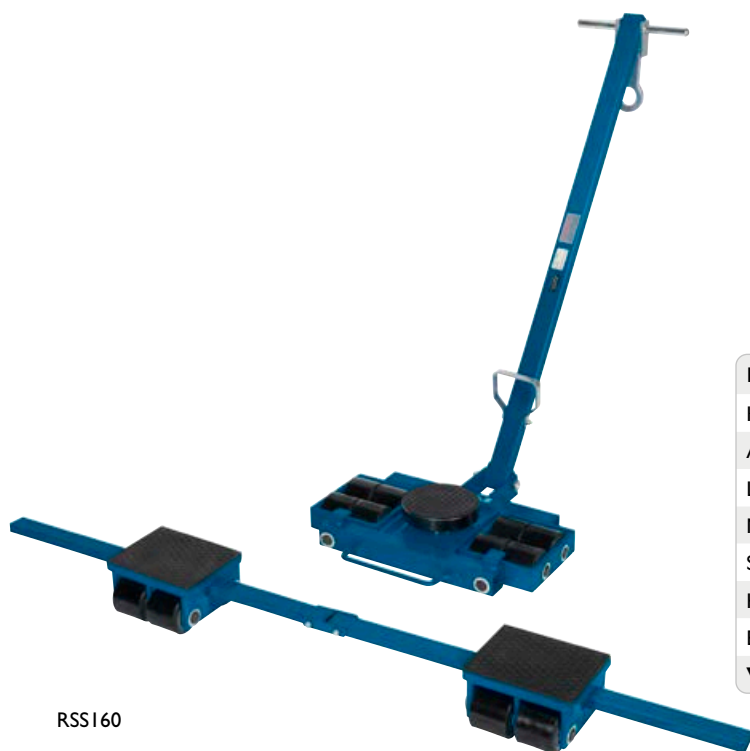

MASKINSKØJTER

Komplet sæt

- RSSI60 er transportruller til transport af kraftigt og tungt materiale op til 16.000 kg
- Laststykket er udstyret med gummi for at beskytte emnet, der transporteres
- RSSI60 er med trækstang, monteret med styrbare hjul

RSSI60

Model		RSSI60
Kapacitet	kg	16000
Antal hjul pr skøjte		4 / 8
Laststykke mål	mm	200-160
Max/min længde på trækstang	mm	133-400
Samlet størrelse	mm	200 x 200 x 110
Hjultype		Polyurethan
Egenvægt	kg	72
Varenr.		8640016