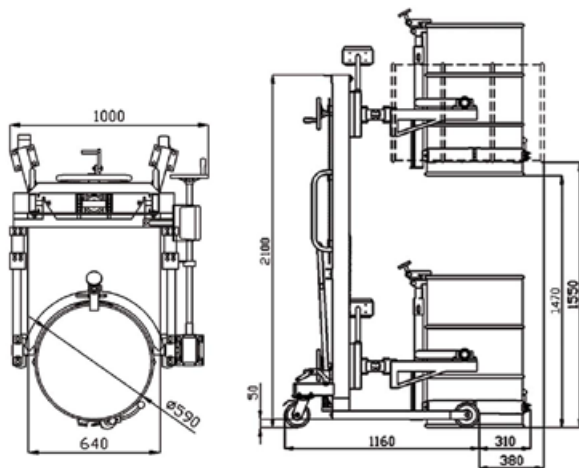

## Ergonomisk løft

- Løfter, tipper og drejer tønder professionelt
- Forebygger arbejdsskader ved løft af tønder
- Konstrueret til håndtering af 200 L ståltønder og 210 L plastik
- Perfekt til tømning af tønder
- Betjeningsvenlig pumpe med fodpedal

Justerbar lukning

Spindel til rotering af tønde

TS450

Model	TS450	
Kapacitet	kg	450
Løftehøjde	mm	1470
Hjul	mm	Ø 180 x 50 / 150 x 50
Vægt	kg	190
Varenr.	8621500	